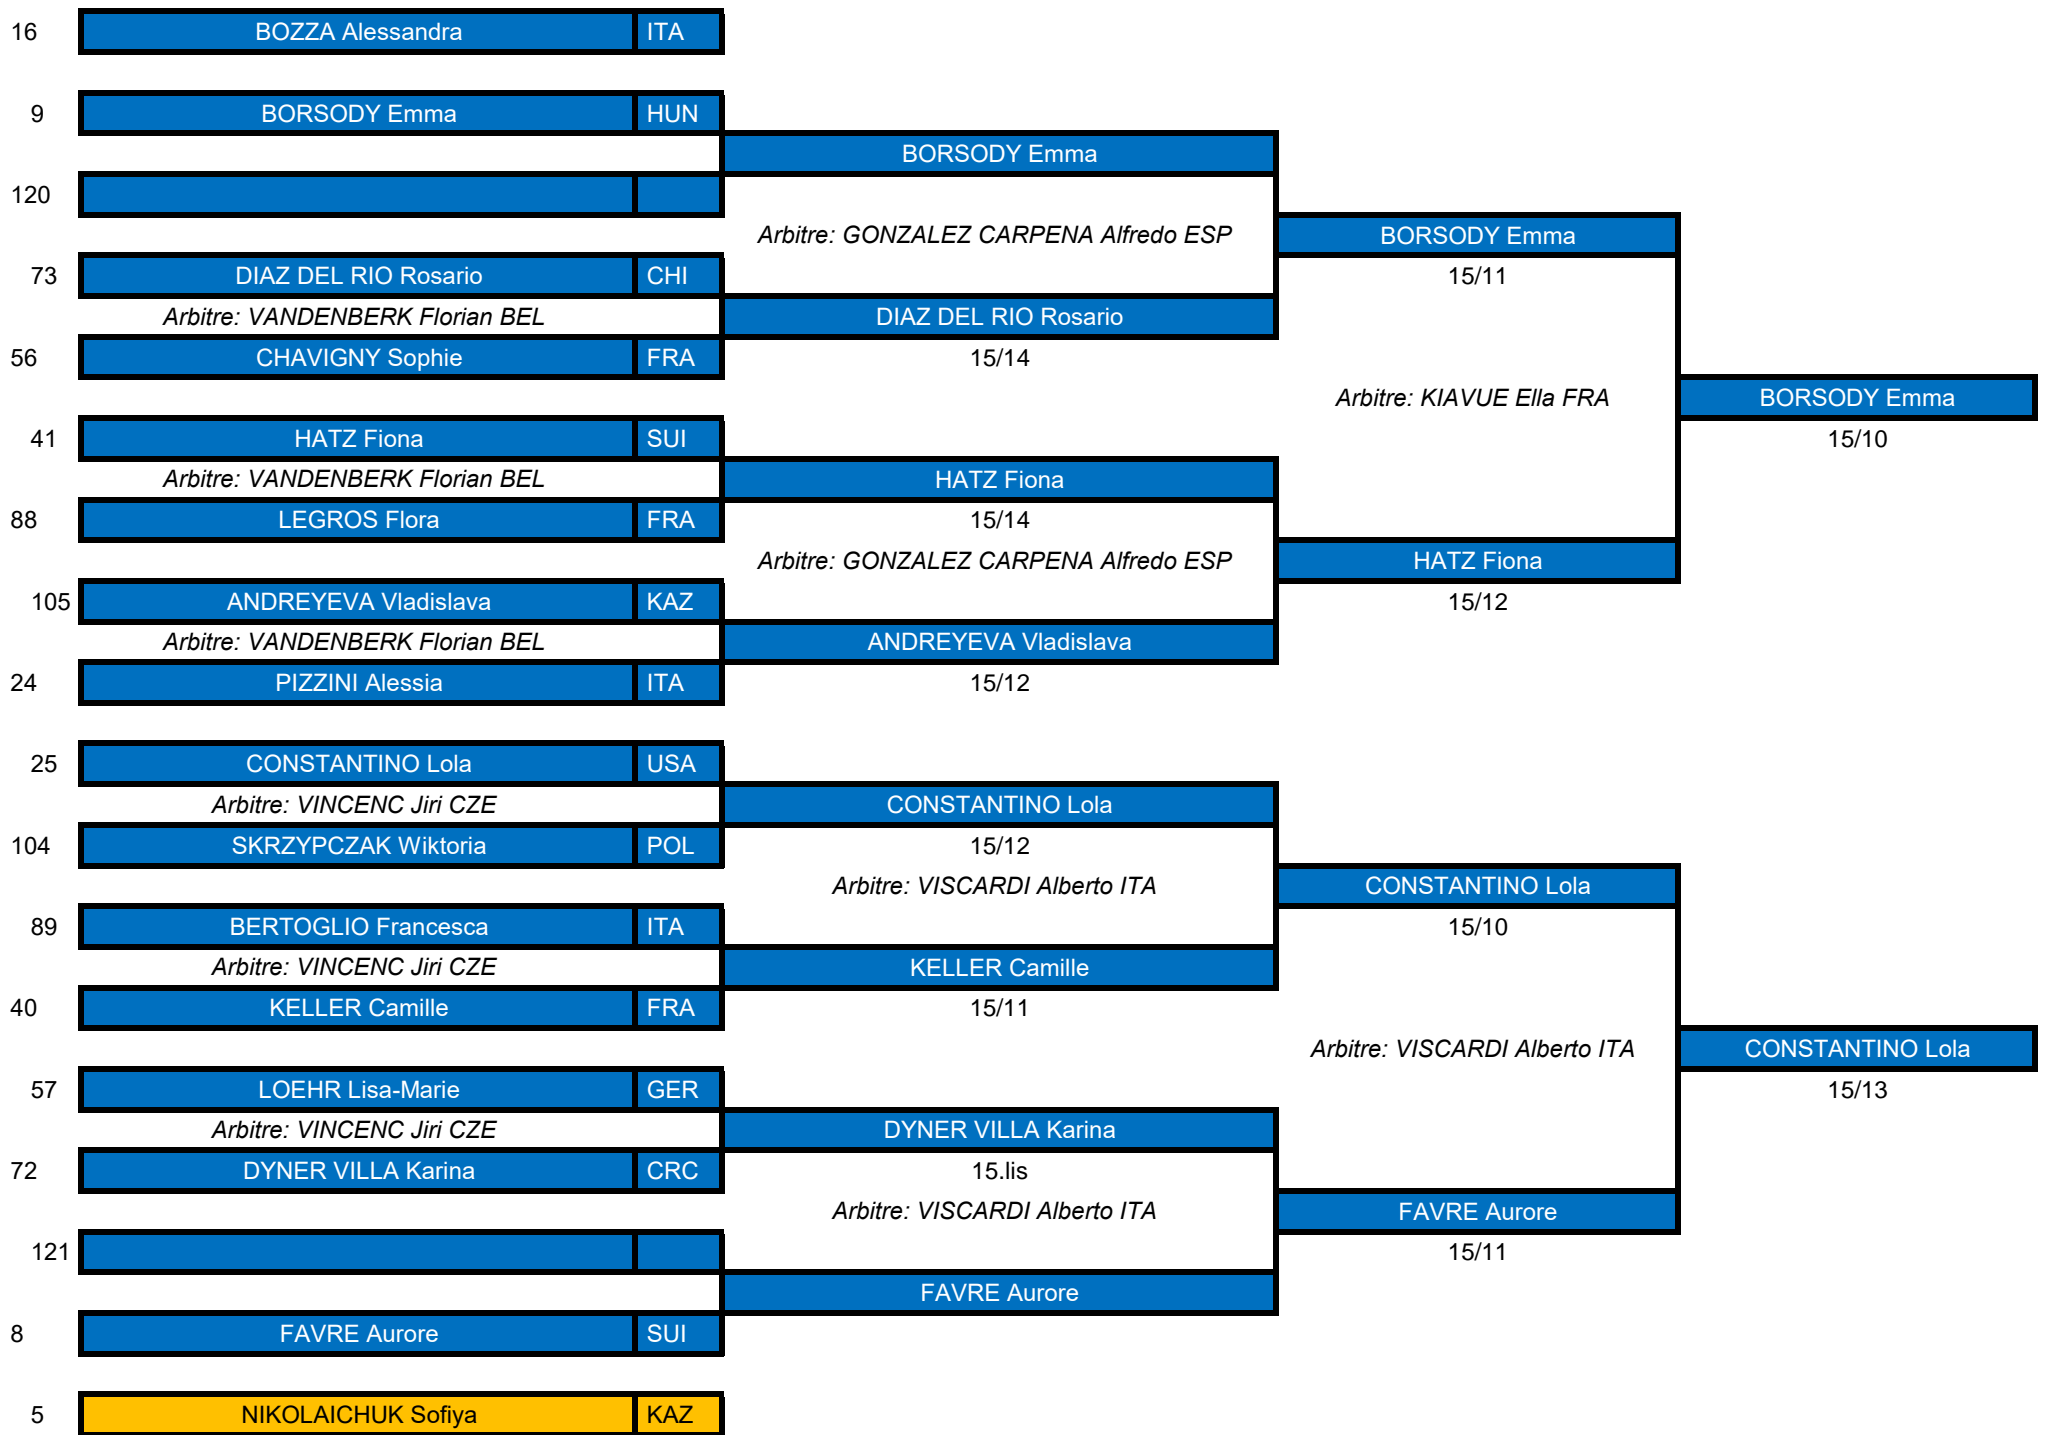

Tournoi de la ville de Dijon

Coupe du Monde Epée Dames

Puchar Świata Juniorów, Dijon 16-02-2019

[Lancer Engarde Smart >>](#) (accès plus fin aux données, faible consommation de données internet)

Tableau de 128

Tableau de 128		Tableau de 64		Tableau de 32	
1	BIELESZOVA Veronika CZE	BIELESZOVA Veronika			
128		Arbitre: BERNARD Christian FRA		BIELESZOVA Veronika	
65	MBIIM Solene FRA	LENTZ Helena		15/6	
	Arbitre: HONTI - KISS Dominika HUN	15/10		Arbitre: BERNARD Christian FRA	
64	LENTZ Helena GER			BRYCH Barbara	
33	MAYER Lea GER	MAYER Lea		15/13	
	Arbitre: HONTI - KISS Dominika HUN	15/13			
96	TALEN Andra EST	Arbitre: BERNARD Christian FRA		BRYCH Barbara	
97	BOURREAU Agathe FRA	BRYCH Barbara		15/10	
	Arbitre: HONTI - KISS Dominika HUN	15/7			
32	BRYCH Barbara POL				
17	IZZO Iulia SUI	IZZO Iulia			
112		Arbitre: PIATKO Andre FRA		IZZO Iulia	
81	DRAEGER Alma FRA	TORREGO Alicia		15/13	
	Arbitre: STEACY Sarah IRL	15/10		Arbitre: GONZALEZ CARPENA Alfredo E	
48	TORREGO Alicia ESP			BOZZA Alessandra	
49	JASNA Tereza CZE	ROSSATTI Emilia		15/4	
	Arbitre: STEACY Sarah IRL	15/9			
80	ROSSATTI Emilia ITA	Arbitre: PIATKO Andre FRA		BOZZA Alessandra	
113				15/9	
		BOZZA Alessandra			